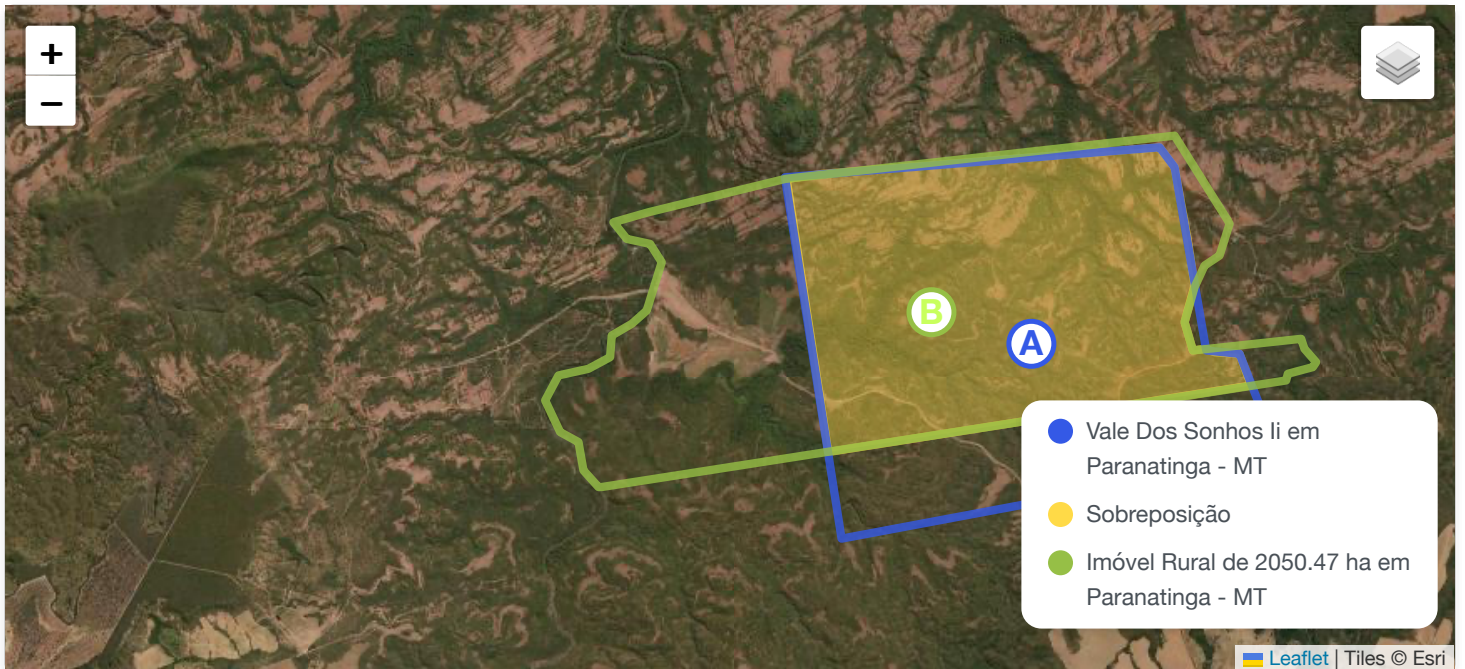

### Análise de Sobreposição entre Cadastro Ambiental Rural (CAR) e Cadastro Ambiental Rural (CAR)

Área Total em Análise **2498,87 ha**

Sobreposição detectada **1265,64 ha**

Vale Dos Sonhos li em Paranatinga - MT **1714,08 ha**  
 MT-5106307-5062375057B  
 24C5EB110A433B4718099

Imóvel Rural de 2050.47 ha em Paranatinga - MT **2050,43 ha**  
 MT-5106307-D077166173  
 B9435184B8DA3AE84CE  
 B4B

**A**

Vale Dos Sonhos li em Paranatinga - MT **1714,08 ha**

Área em comum **1265,64 ha**

**B**

Imóvel Rural de 2050.47 ha em Paranatinga - MT **2050,43 ha**

Vale Dos Sonhos li em Paranatinga - MT  
 Imóvel Rural de 2050.47 ha em Paranatinga - MT

- Vale Dos Sonhos li em Paranatinga - MT
- Sobreposição
- Imóvel Rural de 2050.47 ha em Paranatinga - MT